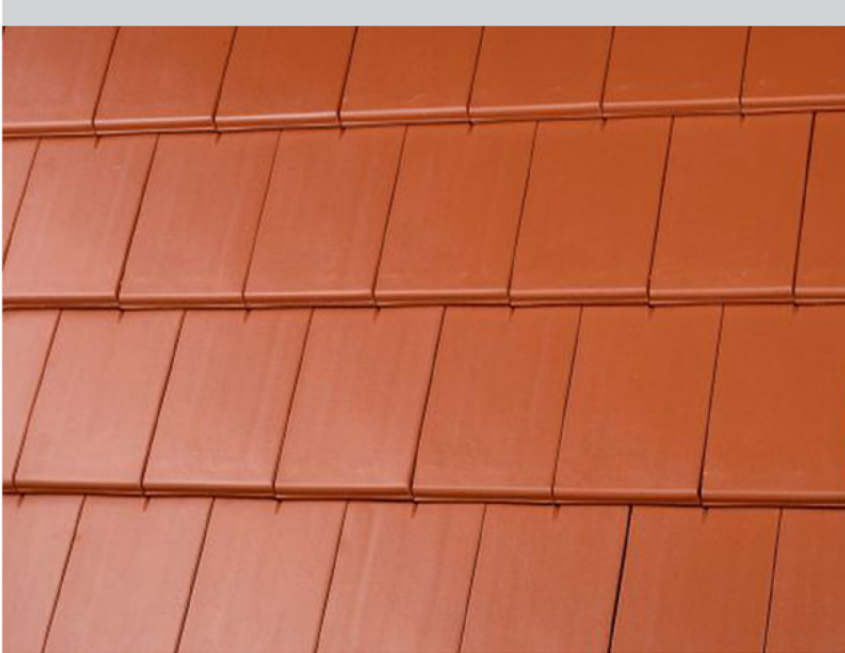

Țiglă ceramică dreaptă Stylist

Imagine: țiglă maro roșcat