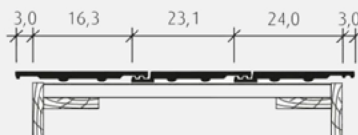

made
in
Germany

Prezentare generală date tehnice:

Exemplu montaj coamă:
Consum coame : 3 buc/ml

Laterale:
Consum laterale : 2,8 buc/ml

Îmbinare dublă

Dimensiuni generale	27,0 x 42,0 cm
Lungime utilă	33,6 - 35,6 cm
Lățime utilă	23,1 cm
Consum pe m ²	12,2 - 12,9
Greutate pe bucată	ca. 3,9 kg
Înclinație recomandată	liniar ≥ 30° / grupat ≥ 25°