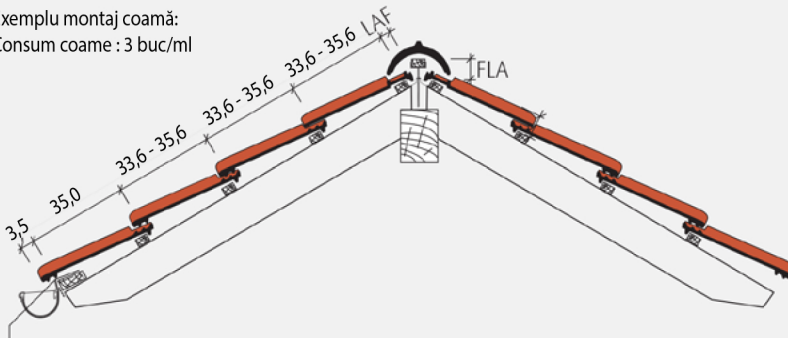

Țiglă ceramică dreaptă Stylist®

Referință: locuință privată acoperită cu țiglă ceramică Stylist negru catifelat.

Țiglă ceramică dreaptă Stylist

Țigla ceramică Stylist® este alegerea potrivită pentru acoperișuri moderne. Datorită formei sale simple, montată în linie sau intercalat, oferă un aspect estetic elegant. Este prima opțiune a arhitecților pentru clădiri moderne cu un aer atemporal.

Tradiție din 1860.

www.jacobi-walther.ro

Țiglă ceramică dreaptă Stylist

Imagine: țiglă maro roșcat

Natural/ Engobat

Semiglazură

Culori speciale

Țiglă ceramică negru glazurat

made
in
Germany

Prezentare generală date tehnice:

Exemplu montaj coamă:
Consum coame : 3 buc/ml

Laterale:
Consum laterale : 2,8 buc/ml

Îmbinare dublă

Dimensiuni generale	27,0 x 42,0 cm
Lungime utilă	33,6 - 35,6 cm
Lățime utilă	23,1 cm
Consum pe m ²	12,2 - 12,9
Greutate pe bucată	ca. 3,9 kg
Înclinație recomandată	liniar ≥ 30° / grupat ≥ 25°