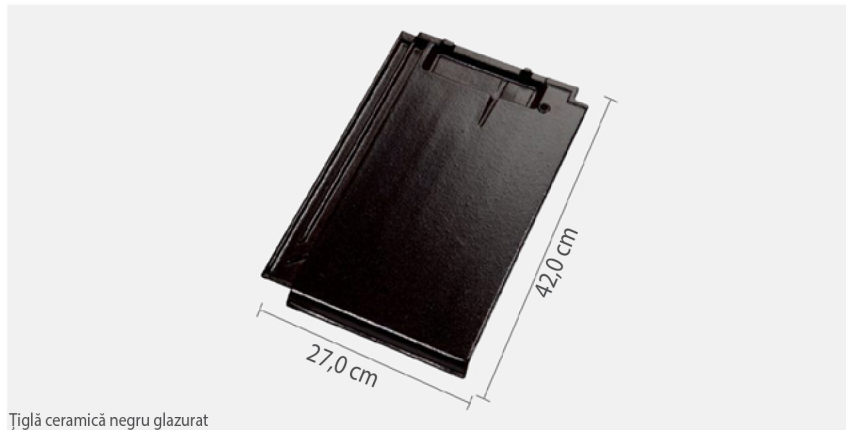

Țiglă ceramică dreaptă Stylist®

Referință: locuință privată acoperită cu țiglă ceramică Stylist negru catifelat.

Țiglă ceramică dreaptă Stylist

Țigla ceramică Stylist® este alegerea potrivită pentru acoperișuri moderne. Datorită formei sale simple, montată în linie sau intercalat, oferă un aspect estetic elegant. Este prima opțiune a arhitecților pentru clădiri moderne cu un aer atemporal.

Tradiție din 1860.

www.jacobi-walther.ro

Țiglă ceramică dreaptă Stylist

Imagine: țiglă maro roșcat

Natural/ Engobat

Semiglazură

Culori speciale

Țiglă ceramică negru glazurat

made
in
Germany

Prezentare generală date tehnice:

Exemplu montaj coamă:
Consum coame : 3 buc/ml

Laterale:
Consum laterale : 2,8 buc/ml

Îmbinare dublă

Dimensiuni generale	27,0 x 42,0 cm
Lungime utilă	33,6 - 35,6 cm
Lățime utilă	23,1 cm
Consum pe m ²	12,2 - 12,9
Greutate pe bucată	ca. 3,9 kg
Înclinație recomandată	liniar ≥ 30° / grupat ≥ 25°