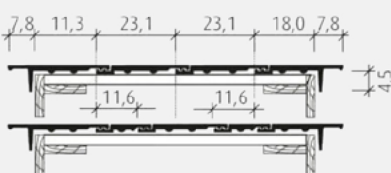

made
in
Germany

Prezentare generală date tehnice:

Exemplu montaj coamă:
Consum coame : 3 buc/ml

Laterale:
Consum laterale : 2,8 buc/ml

Îmbinare dublă

Dimensiuni generale	27,0 x 42,0 cm
Lungime utilă	33,6 - 35,6 cm
Lățime utilă	23,1 cm
Consum pe m ²	12,2 - 12,9
Greutate pe bucată	ca. 3,9 kg
Înclinație recomandată	liniar ≥ 30° / grupat ≥ 25°