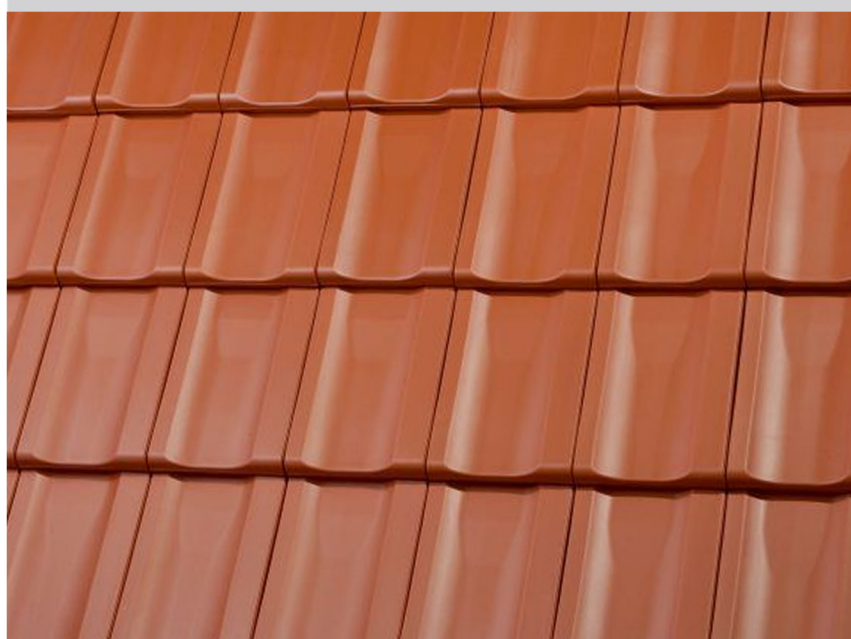

Țigla ceramică Z10

Imagine: țiglă altrot