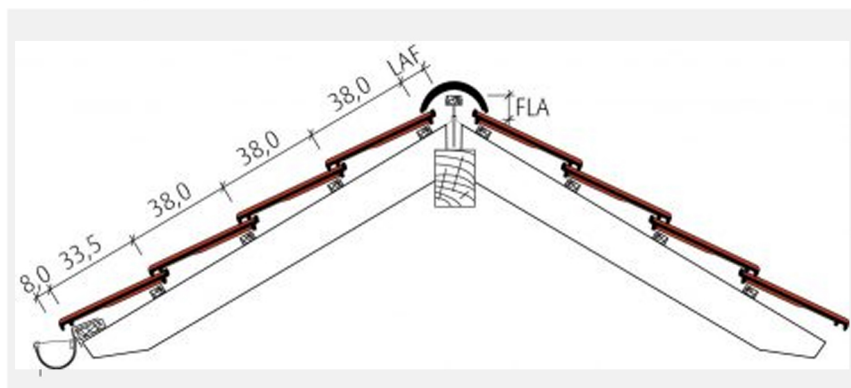

Țigla ceramică Z10

Referință: locuință privată acoperită cu țiglă ceramică Z10 altschwarz.

Țiglă ceramică Z10

Cu o lungime a capacului de 32 până la 38 de centimetri și cu dimensiunile sale avantajoase, puteți lucra extrem de economic cu Z10. Pentru un metru pătrat de acoperiș sunt necesare doar zece țigle. Acoperișul poate fi acoperit mai rapid, ceea ce economisește timp de lucru. Datorită intervalului de deplasare de 60 de milimetri, țigla ceramică Z10 este la fel de potrivită pentru clădiri noi, precum și pentru cele în renovare. Z10 oferă numeroase posibilități arhitecturale și datorită varietății sale de culori tradiționale și contemporane.

Culori speciale

edelspacegrau

Țiglă ceramică negru glazurat

made
in
Germany

Prezentare generală date tehnice:

Dimensiuni generale	29,0 x 45,6 cm
Lungime utilă	32,0 - 38,0 cm
Lățime utilă	26,5 cm
Consum pe m ²	9,9 - 11,8
Greutate pe bucată	ca. 4,4 kg
Înclinație recomandată	≥ 30°