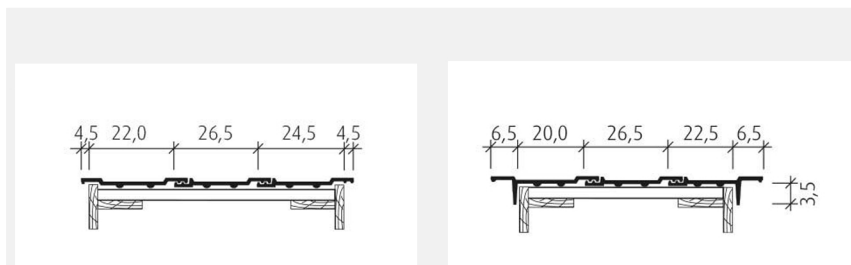

Țigla ceramică Z10

Referință: locuință privată acoperită cu țiglă ceramică Z10 altschwarz.

Țiglă ceramică Z10

Cu o lungime a capacului de 32 până la 38 de centimetri și cu dimensiunile sale avantajoase, puteți lucra extrem de economic cu Z10. Pentru un metru pătrat de acoperiș sunt necesare doar zece țigle. Acoperișul poate fi acoperit mai rapid, ceea ce economisește timp de lucru. Datorită intervalului de deplasare de 60 de milimetri, țigla ceramică Z10 este la fel de potrivită pentru clădiri noi, precum și pentru cele în renovare. Z10 oferă numeroase posibilități arhitecturale și datorită varietății sale de culori tradiționale și contemporane.

Culori speciale

edelspacegrau

Țiglă ceramică negru glazurat

made
in
Germany

Prezentare generală date tehnice:

Dimensiuni generale	29,0 x 45,6 cm
Lungime utilă	32,0 - 38,0 cm
Lățime utilă	26,5 cm
Consum pe m ²	9,9 - 11,8
Greutate pe bucată	ca. 4,4 kg
Înclinație recomandată	≥ 30°