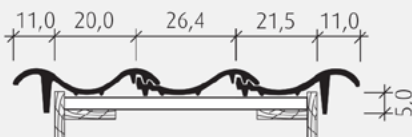

Prezentare generală date tehnice:

Exemplu montaj coamă:
Consum coame : 2,5 buc/ml

Laterale:
Consum laterale : 2,5 buc/ml

Țiglă cu ondulă dublă

Detaliu: țiglă ceramică Z9, negru glazurat

Dimensiuni generale	32,5 x 50,0 cm
Lungime utilă	36,1 - 40,3 cm
Lățime utilă	26,4 cm
Consum pe m ²	9,4 - 10,5
Greutate pe bucată	ca. 5,0 kg
Înclinație recomandată	≥ 22°