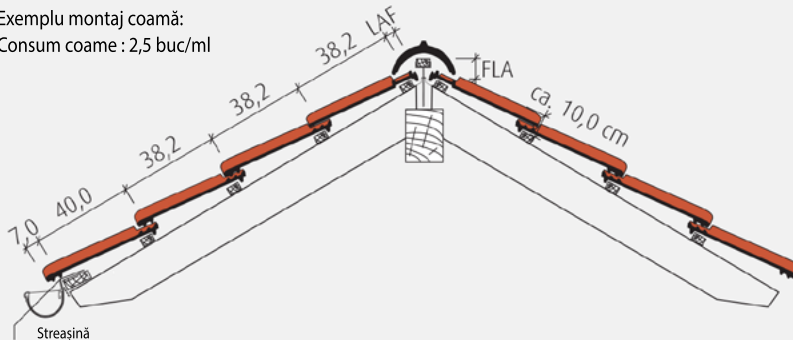

Țiglă ceramică profilată Z9

Referință: locuință privată acoperită cu țiglă ceramică Z9 negru catifelat.

Țiglă ceramică profilată Z9

Pentru acoperirea suprafețelor mari de acoperiș, țiglele de dimensiuni mari Z9 sunt ideale din punct de vedere al eficienței. Instalarea acestor țigle oferă economii de material și manoperă datorită consumului redus de numai 9,4 bucăți pe mp. Z9 oferă o distanță variabilă de șipcuire de până la 40mm oferind un avantaj major la instalare.

Prezentare generală date tehnice:

Exemplu montaj coamă:
Consum coame : 2,5 buc/ml

Laterale:
Consum laterale : 2,5 buc/ml

Țiglă cu ondulă dublă

Detaliu: țiglă ceramică Z9, negru glazurat

Dimensiuni generale	32,5 x 50,0 cm
Lungime utilă	36,1 - 40,3 cm
Lățime utilă	26,4 cm
Consum pe m ²	9,4 - 10,5
Greutate pe bucată	ca. 5,0 kg
Înclinație recomandată	≥ 22°