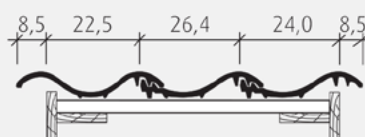

Prezentare generală date tehnice:

Exemplu montaj coamă:
Consum coame : 2,5 buc/ml

Laterale:
Consum laterale : 2,5 buc/ml

Țiglă cu ondulă dublă

Detaliu: țiglă ceramică Z9, negru glazurat

Dimensiuni generale	32,5 x 50,0 cm
Lungime utilă	36,1 - 40,3 cm
Lățime utilă	26,4 cm
Consum pe m ²	9,4 - 10,5
Greutate pe bucată	ca. 5,0 kg
Înclinație recomandată	≥ 22°